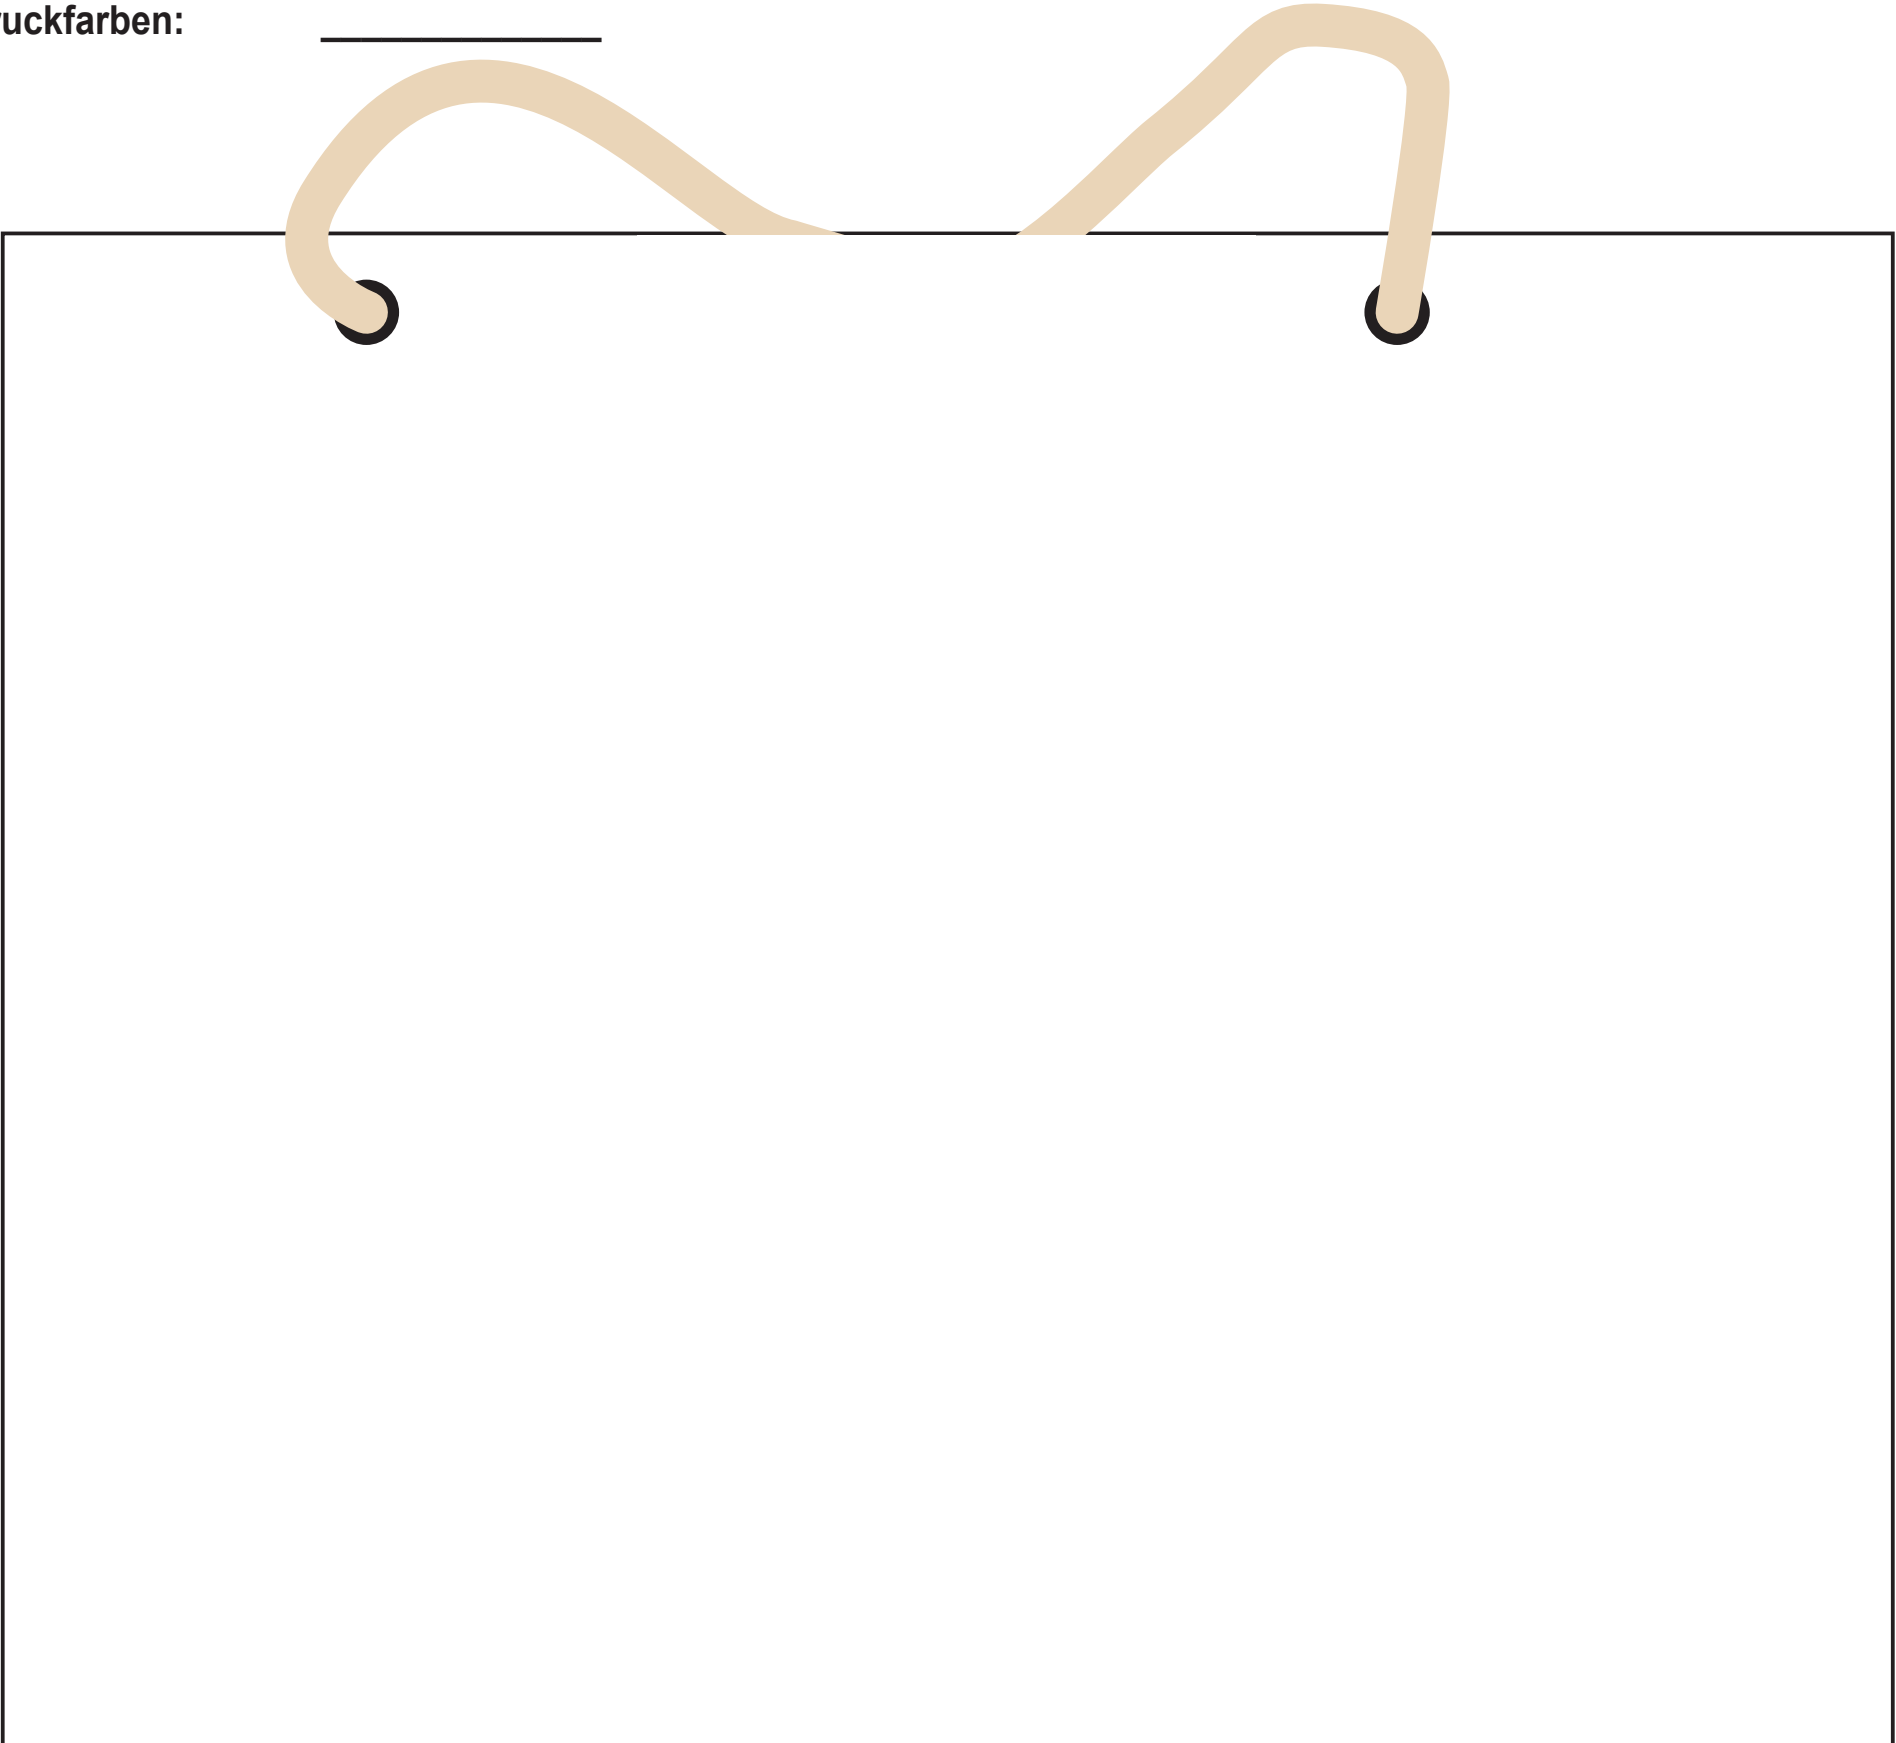

Non Woven Tasche mit Boden- und Seitenfalte und Kordel

Artikel-Nr.: 61

Max. Druckfläche: 15 x 12 cm

Farb-Nr.: _____

Format: 25 x 20 x 8 cm

Druckfarben: _____

← 150 mm →

120 mm

150 mm