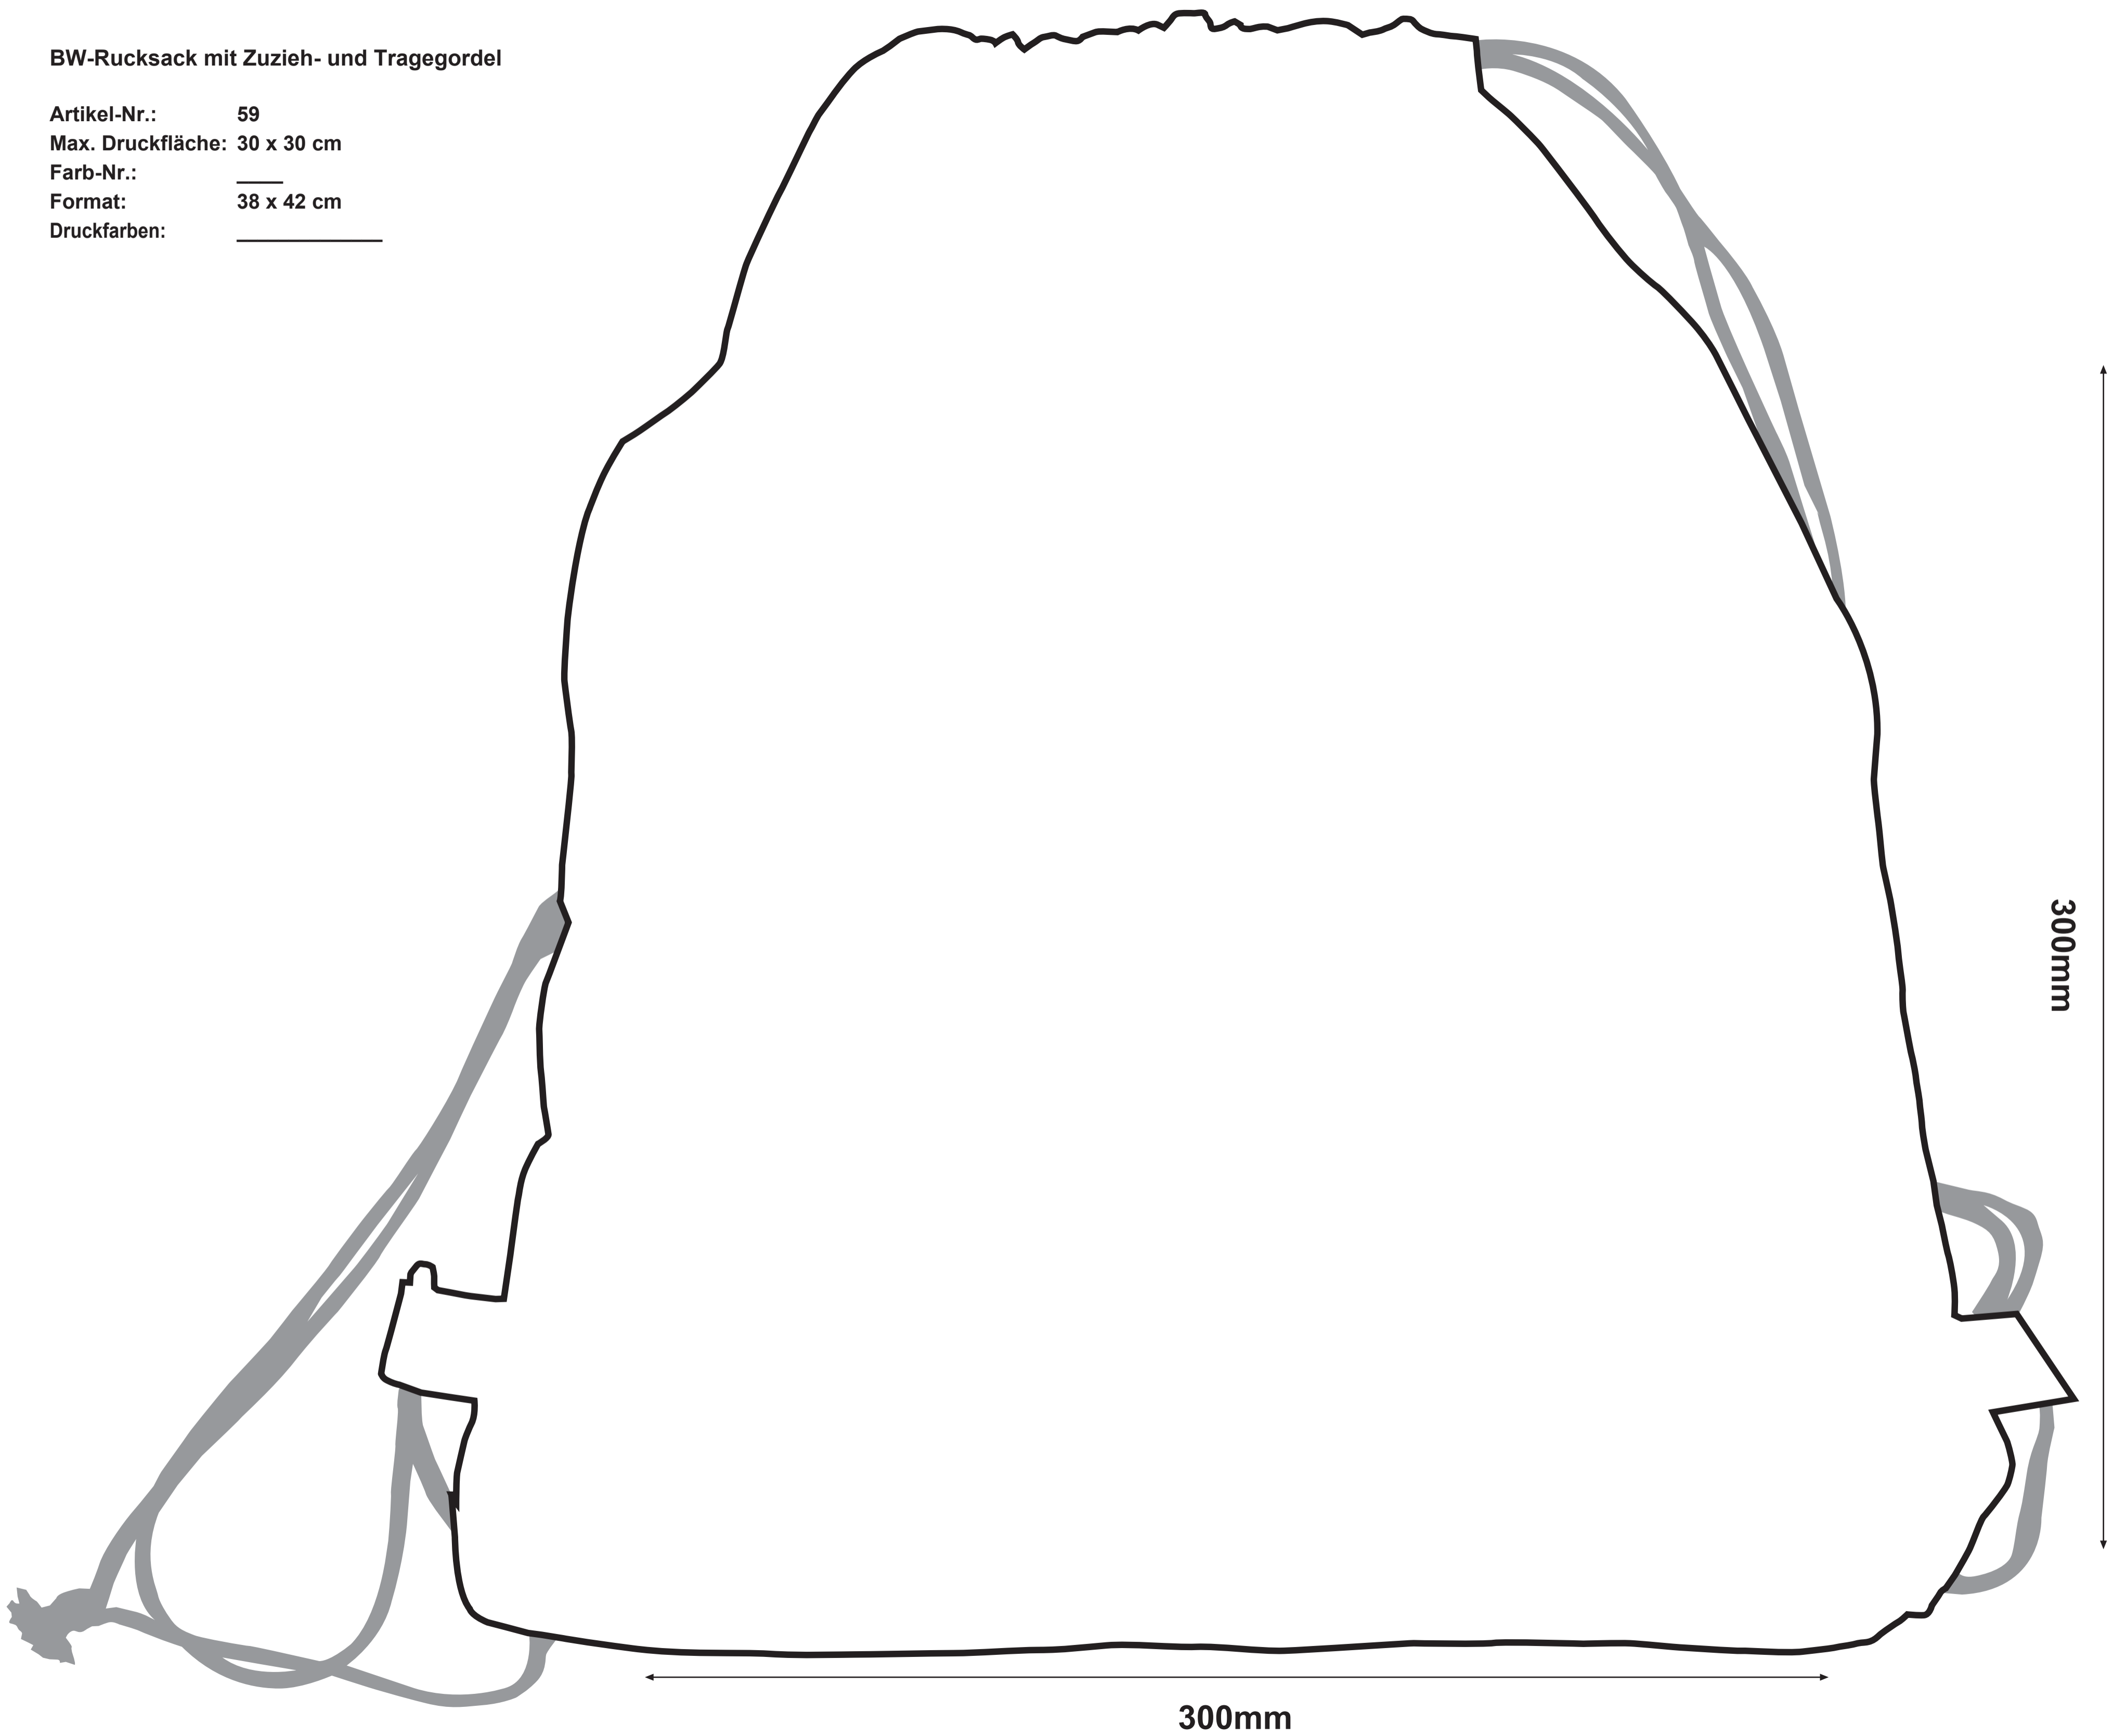

BW-Rucksack mit Zuzieh- und Tragegordel

Artikel-Nr.: 59

Max. Druckfläche: 30 x 30 cm

Farb-Nr.: _____

Format: 38 x 42 cm

Druckfarben: _____

300mm

300mm