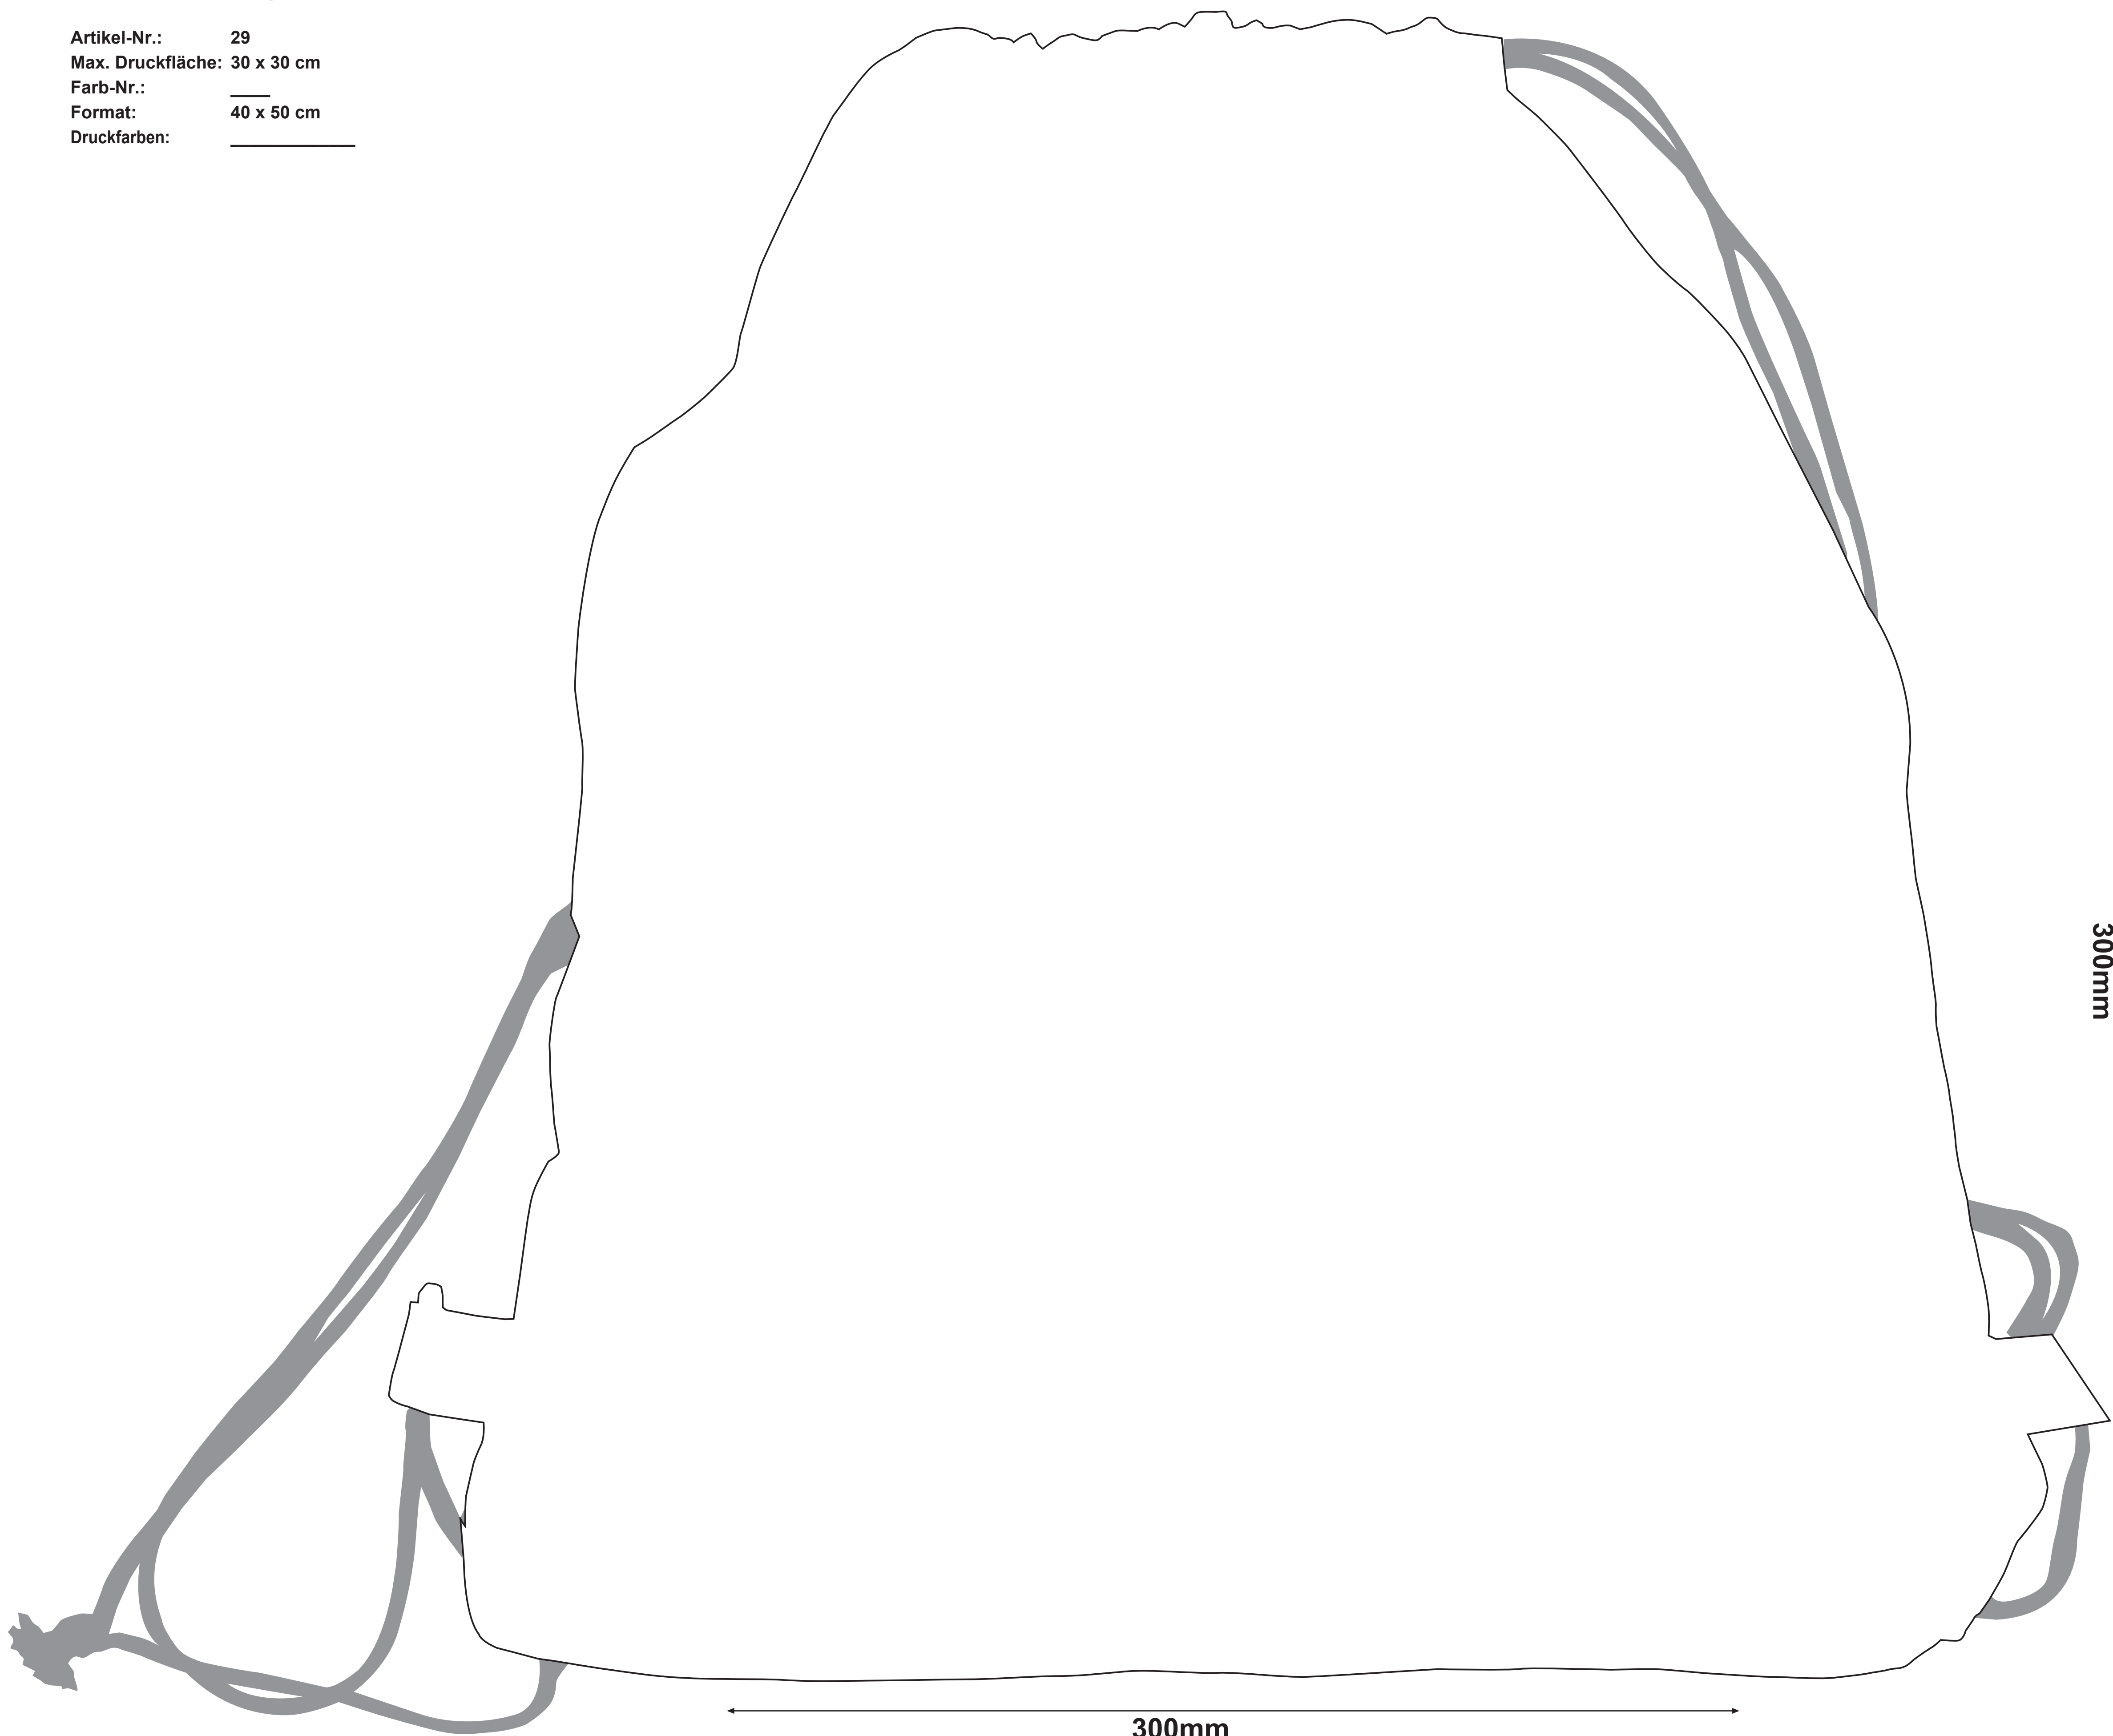

**BW-Rucksack mit Tragekordel**

Artikel-Nr.: 29

Max. Druckfläche: 30 x 30 cm

Farb-Nr.: \_\_\_\_\_

Format: 40 x 50 cm

Druckfarben: \_\_\_\_\_

300mm

300mm