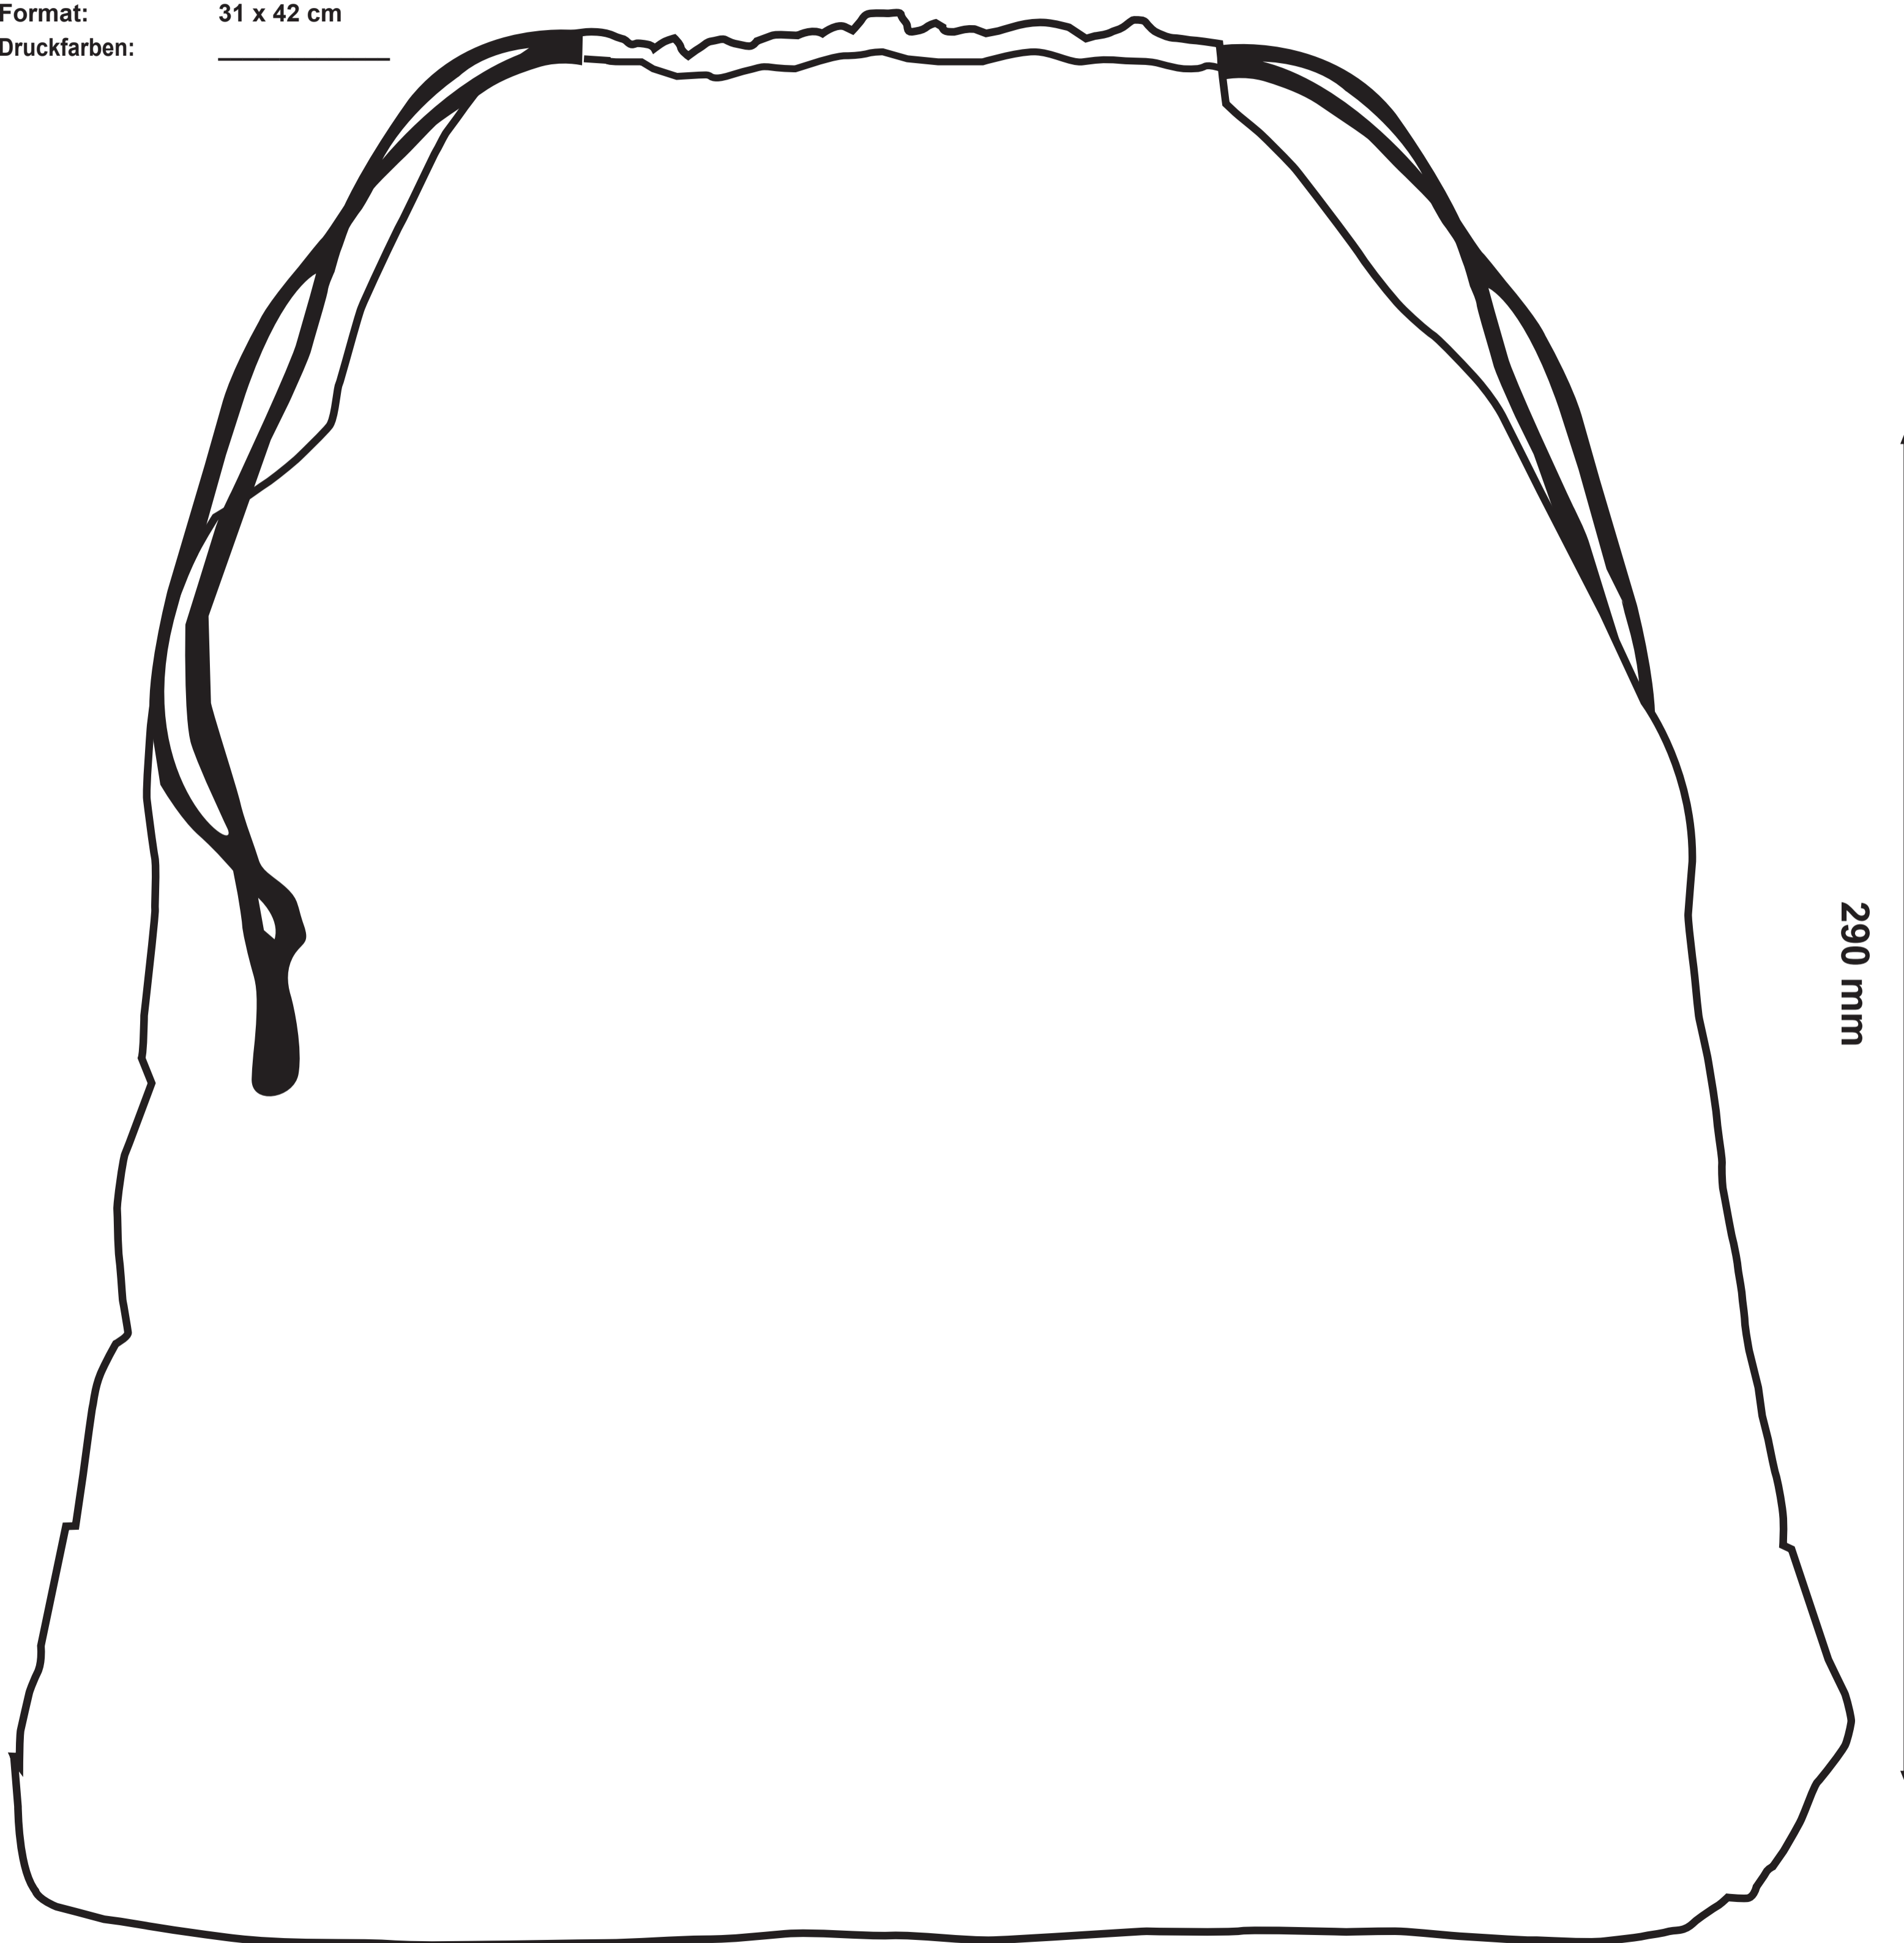

BW-Beutel mit Zuziehkordel

Artikel-Nr.: 28

Max. Druckfläche: 22 x 29 cm

Farb-Nr.: _____

Format: 31 x 42 cm

Druckfarben: _____

290 mm

220 mm